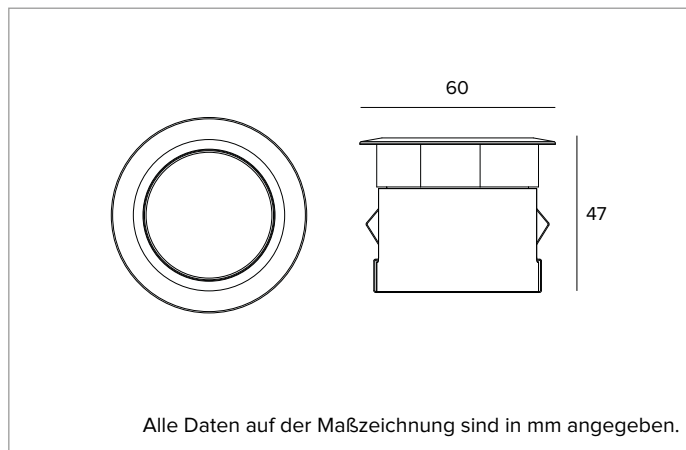

E044NSL840ASS | Keplero Quantum 60

Professioneller Einbaustrahler mit fester optischer Einheit

	4000K	H(m)	D(m)	Emax(lx)		
	Ra80		7°			
	Fixture Power	2W	1	0.12	4968	
	Source Flux	314lm	2	0.25	1242	
	Fixture Flux	215lm	3	0.37	552	
TS2232	Imax=15821cd/klm	Imax	4968cd	5	0.62	199